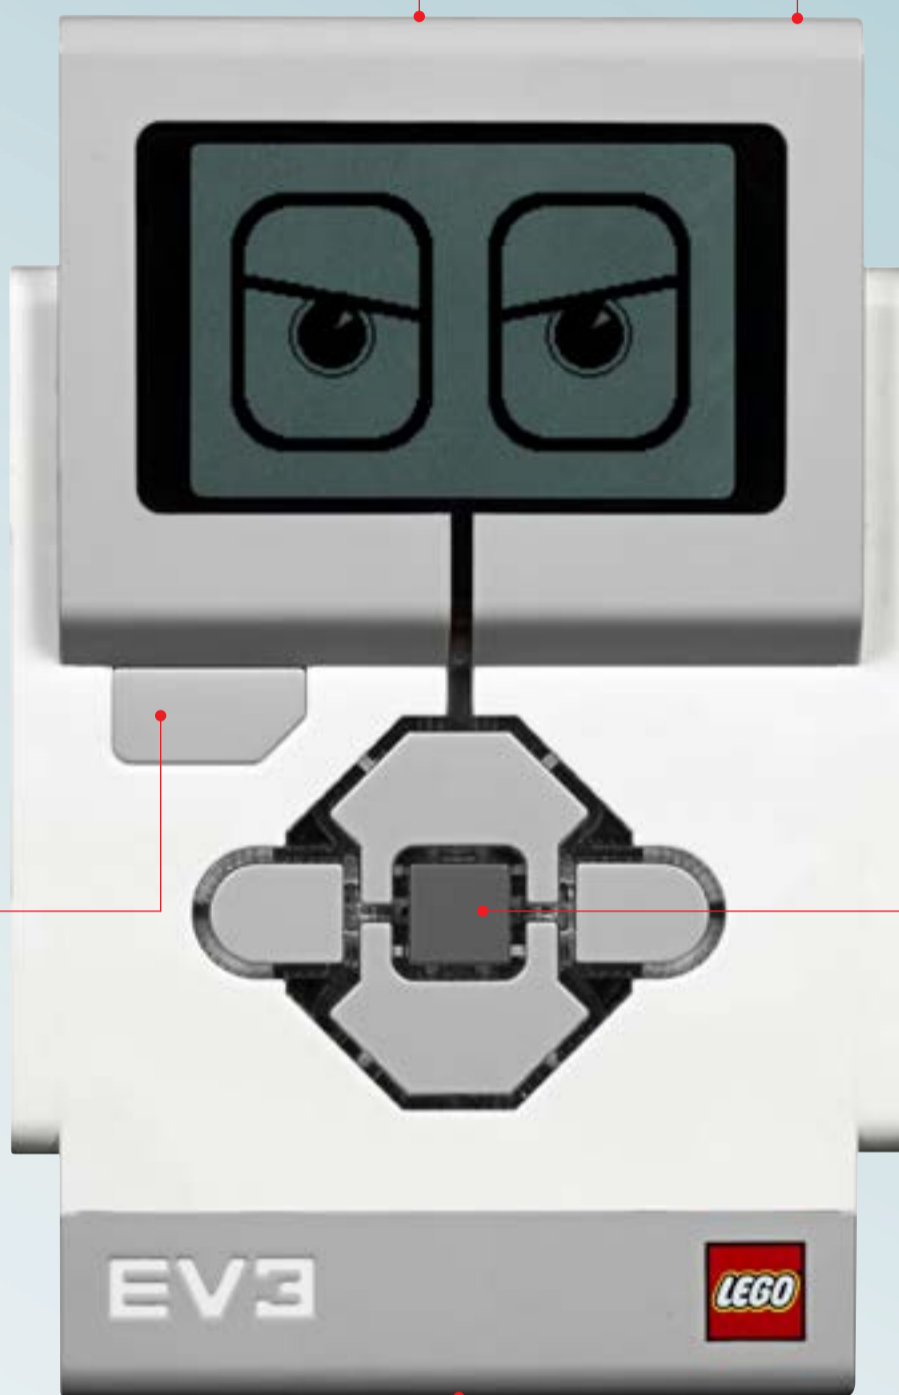

# 教育版レゴ® マインドストーム® EV3 ブロックの概要

出力ポート  
(A、B、C、D)

USBポート

戻る/電源オフ  
ボタン

電源オンボタン

入力ポート  
(1、2、3、4)